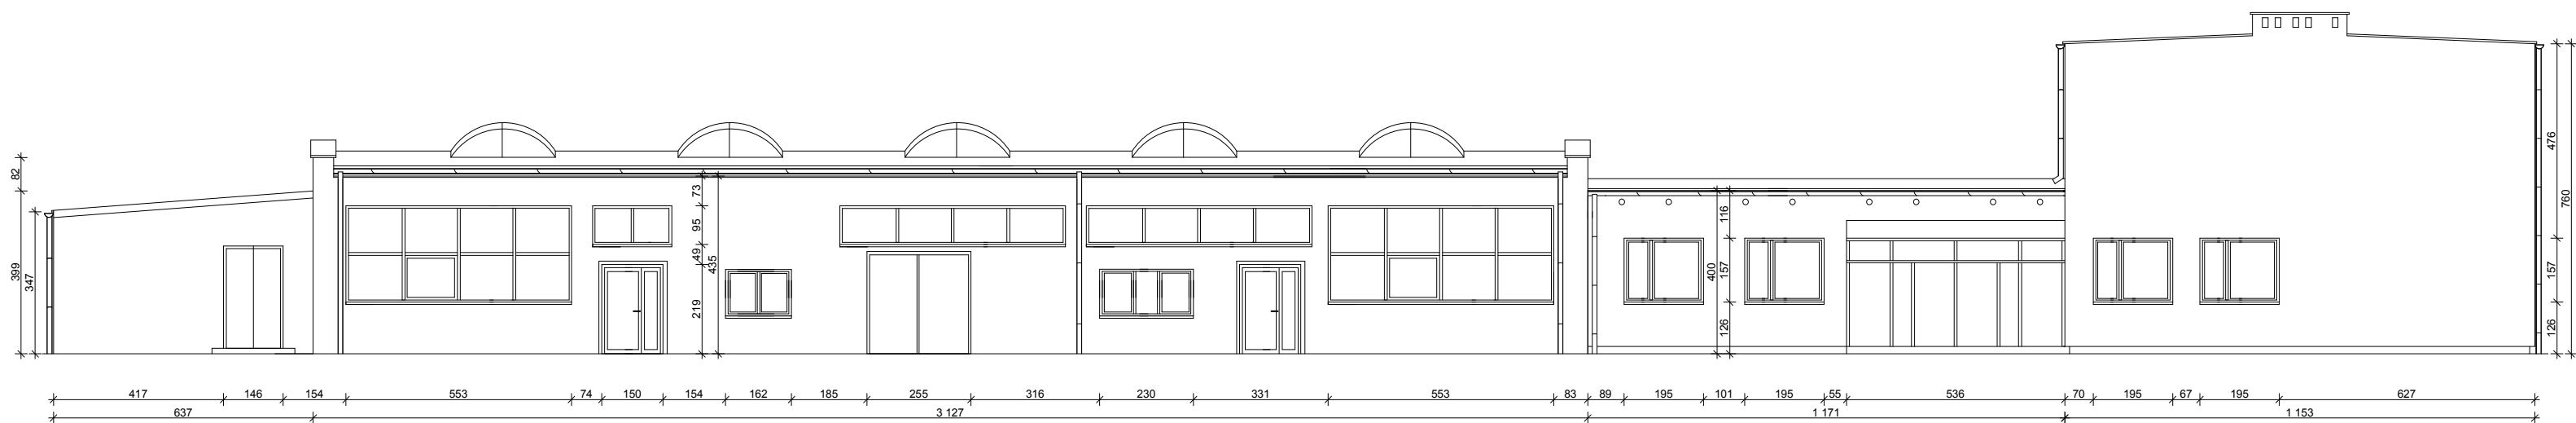

elewacja południowa

INWENTARYZACJA ELEWACJI
1:100

elewacja zachodnia

 PRO-BUD Projektowanie i Usługi Budowlane Jarosław Walczak Gryfice, ul. Przestrzenna 16 tel. (091) 38 48463	Obiekt : budynek administracyjno - warsztatowy Police, ul. Fabryczna 21 Kolorystyka elewacji		
	Tytuł rysunku : INWENTARYZACJA ELEWACJI		
	Opracował: mgr Jarosław Walczak	podpis	
	Projektował: mgr inż. Stanisław Walczak		
data kwiecień 2014	skala 1 : 100	nr rys.	1