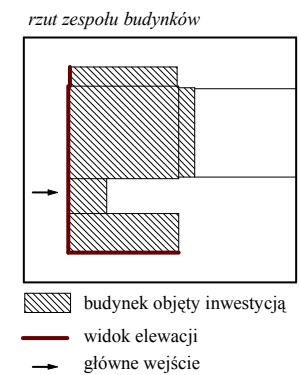

elewacja południowa

INWENTARYZACJA ELEWACJI
1:100

elewacja zachodnia

 PRO-BUD Projektowanie i Usługi Budowlane Jarosław Walczak Gryfice, ul. Przestrzenna 16 tel. (091) 38 48463	Obiekt : budynek administracyjno - warsztatowy Police, ul. Fabryczna 21 Kolorystyka elewacji		
	Tytuł rysunku : INWENTARYZACJA ELEWACJI		
	Opracował: mgr Jarosław Walczak	podpis	
	Projektował: mgr inż. Stanisław Walczak		
data kwiecień 2014	skala 1 : 100	nr rys.	1