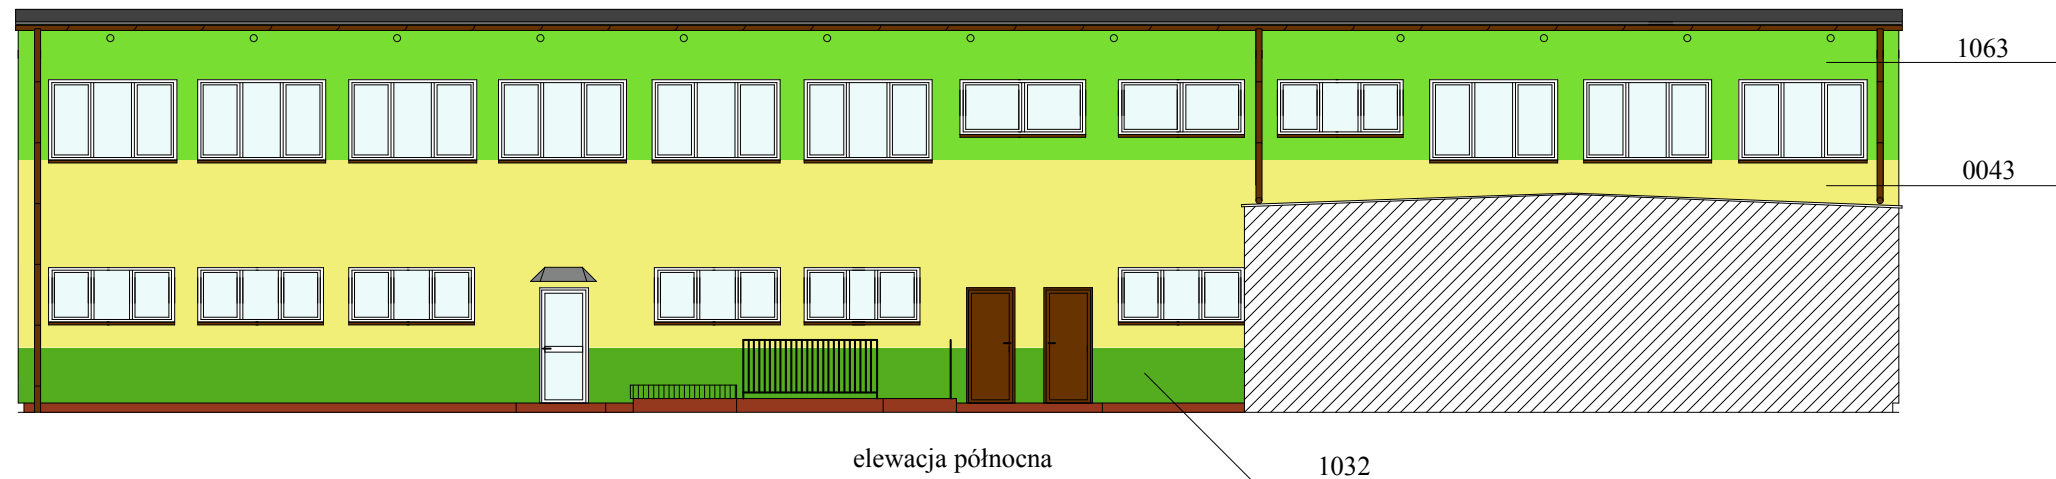

KOLORYSTYKA ELEWACJI

1:100

elewacja północna

elewacja wschodnia

paleta barw systemu BAUMIT
BAUMIT Life

- 0043
- 1063
- 1032

 Projektowanie i Usługi Budowlane Jarosław Walczak Gryfice, ul. Przestrzenna 16 tel. (091) 38 48463	Obiekt : budynek administracyjno - warsztatowy Police, ul. Fabryczna 21 Kolorystyka elewacji		
	Tytuł rysunku : KOLORYSTYKA ELEWACJI		
	Opracował: mgr Jarosław Walczak	podpis	
	Projektował: mgr inż. Stanisław Walczak		
data kwiecień 2014	skala 1 : 100	nr rys. 5	