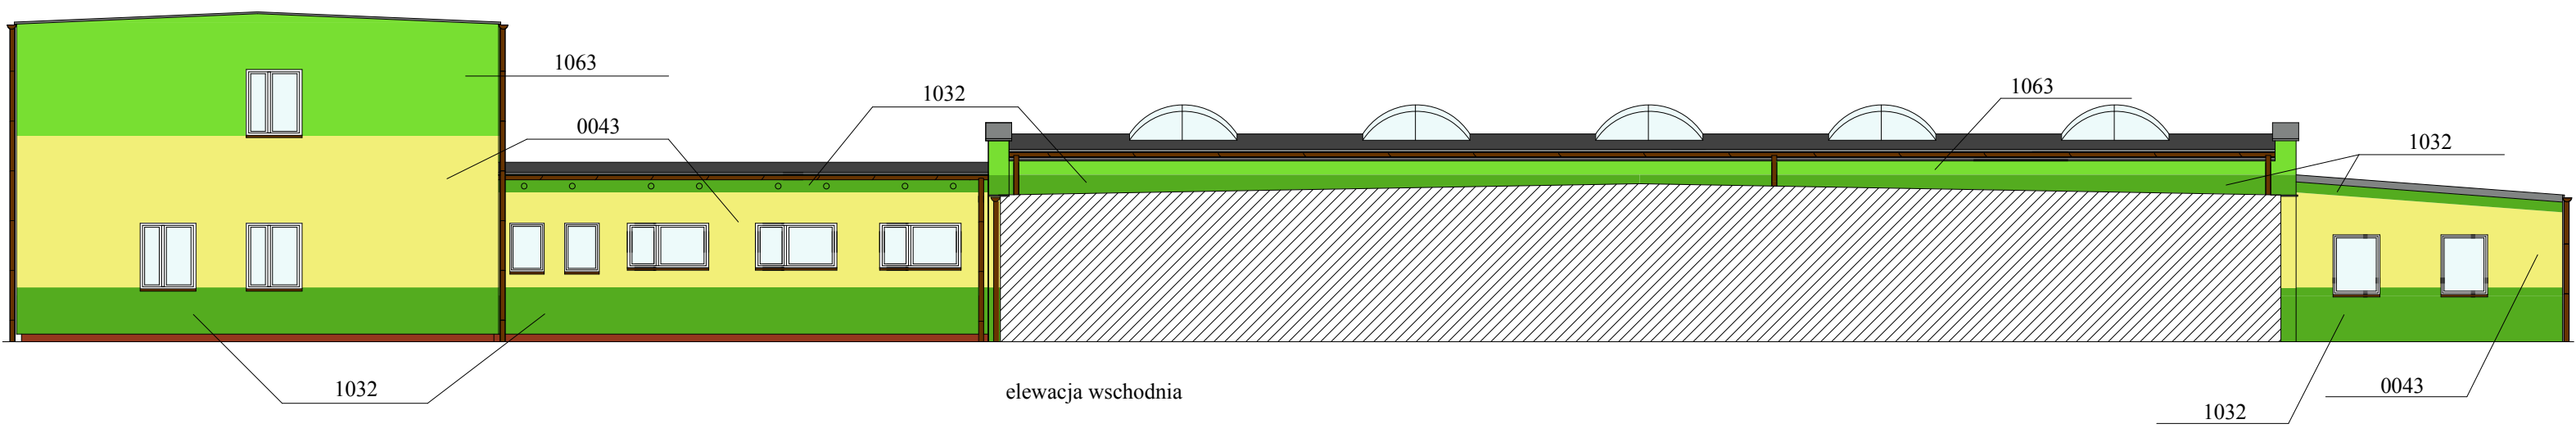

KOLORYSTYKA ELEWACJI

1:100

elewacja północna

elewacja wschodnia

paleta barw systemu BAUMIT
BAUMIT Life

- 0043
- 1063
- 1032

 Projektowanie i Usługi Budowlane Jarosław Walczak Gryfice, ul. Przestrzenna 16 tel. (091) 38 48463	Obiekt : budynek administracyjno - warsztatowy Police, ul. Fabryczna 21 Kolorystyka elewacji		
	Tytuł rysunku : KOLORYSTYKA ELEWACJI		
	Opracował: mgr Jarosław Walczak	podpis	
	Projektował: mgr inż. Stanisław Walczak		
data kwiecień 2014	skala 1 : 100	nr rys. 5	